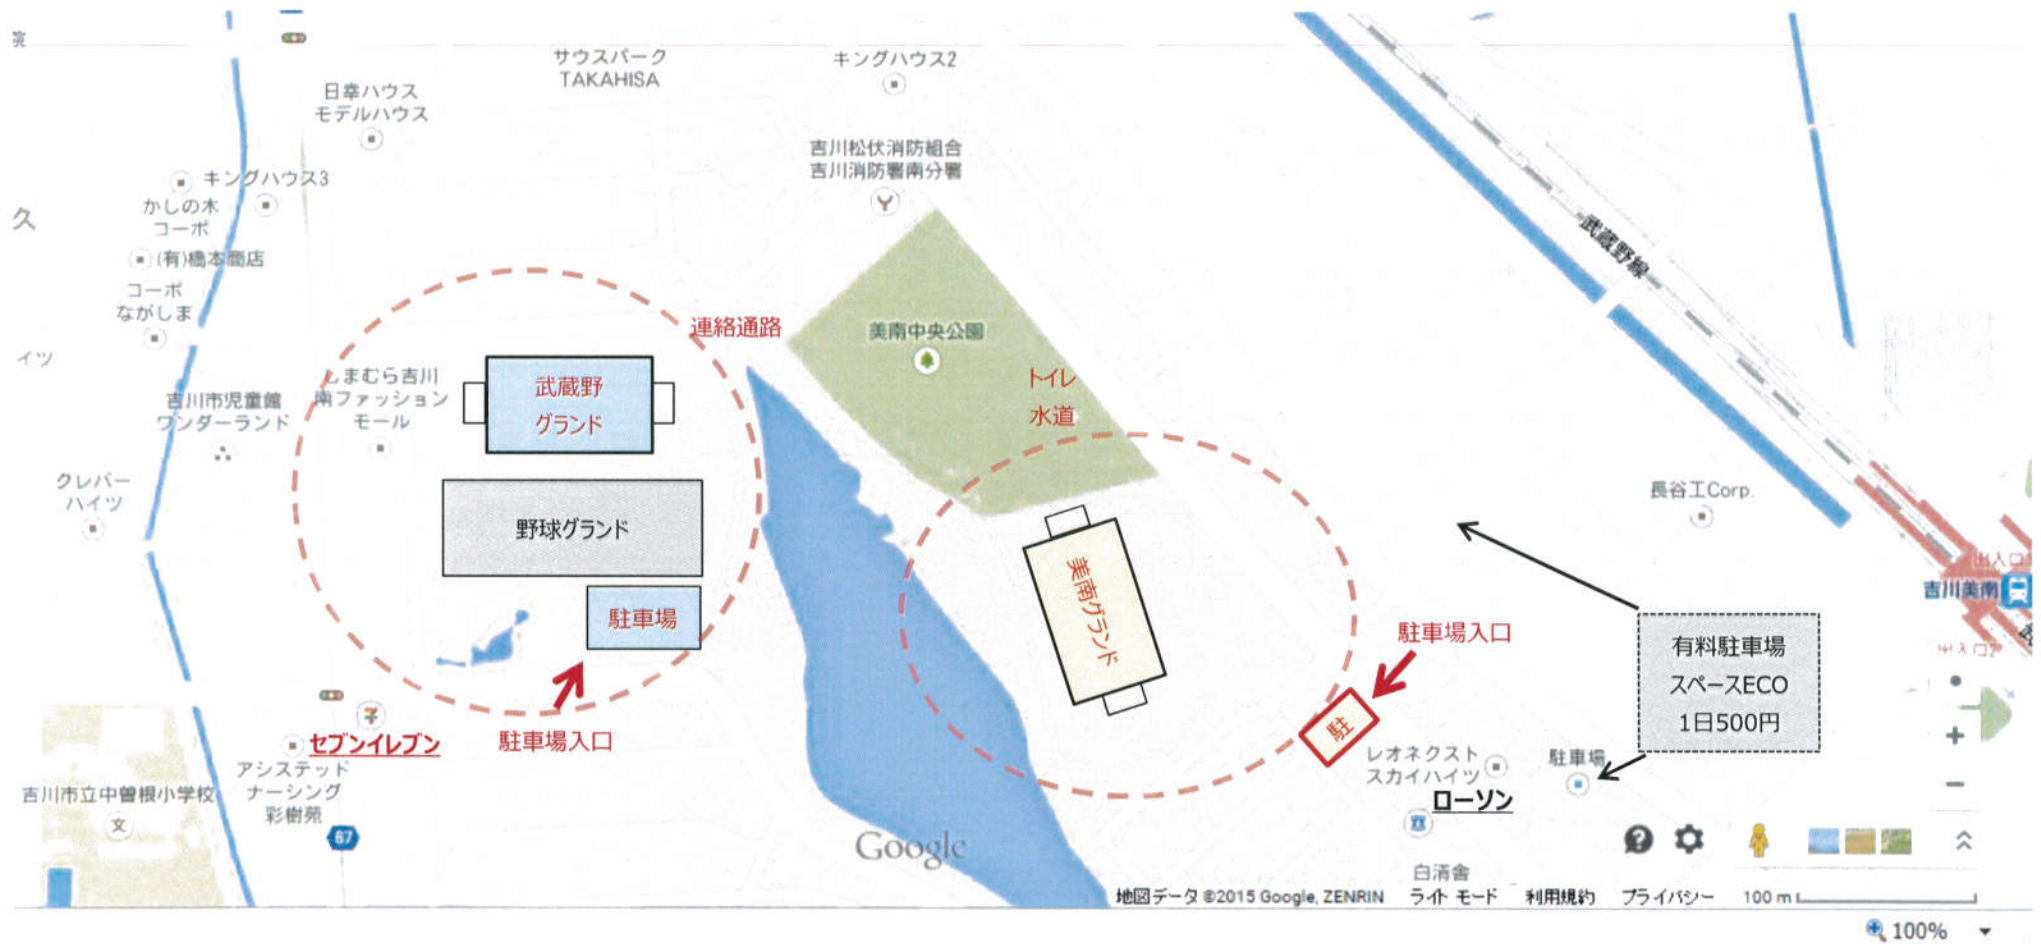

大会会場 地図

美南中央公園グランド (吉川市美南2-6)
武蔵野グランド (吉川市美南5-17)

武蔵野グランド駐車場 駐車位置（2日間とも同じ駐車位置です）

添付の駐車証を車のダッシュボード上など、見えるところに置いて下さい。

1チーム5台以内でお願いします。

他チームの駐車位置や「野球用駐車場」や「しまむら」の駐車場には止めないでください。

野球専用 駐車場		南郷FC					庄和 F					松伏FC				
		16	17	18	19	20	21	22	23	24	25	26	27	28	29	30
		通 路														
		1	2	3	4	5	6	7	8	9	10	11	12	13	14	15
	入口	来賓・大会役員					ホホワイトシャーク					つつみFC				