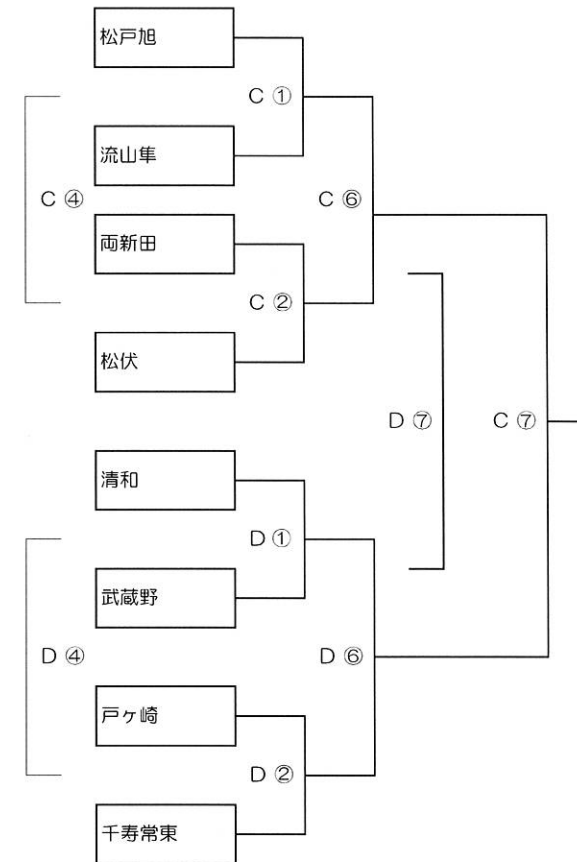

第31回 早稲田つつみカップサッカー大会 (トーナメント表)

決勝トーナメント

敢闘賞トーナメント

チャレンジトーナメント

☆試合会場 (コート) Aコート Bコート Cコート Dコート

☆試合開始時間 : ① 9:00 ② 9:45 ③ 10:30 ④ 11:15 ⑤ 12:00 ⑥ 12:45 ⑦ 13:30 ⑧ 14:15

☆表彰式及び閉会式 15:00

第31回 早稲田つつみカップサッカー大会 (日程表)

決勝・敢闘賞・チャレンジトーナメントスケジュール・審判担当表

		Aコート		Bコート		Cコート		Dコート	
No.	試合時間	対戦	審判 (主審/副審)	対戦	審判 (主審/副審)	対戦	審判 (主審/副審)	対戦	審判 (主審/副審)
①	9:00～9:35	南郷 - きぼう	A②	立花 - 八潮中央	B②	松戸旭 - 流山隼	C②	清和 - 武蔵野	D②
②	9:45～10:20	大相模 - 三郷	A③	越谷PC - 彦成	B③	両新田 - 松伏	C③	戸ヶ崎 - 千寿常東	D③
③	10:30～11:05	南流山 - つつみ	A①	北野 - 桜	B①	越谷南 - 南綾瀬	C①	ミトス - 新松戸	D①
④	11:15～11:50	A④	A⑤	B④	B⑤	C④	C⑤	D④	D⑤
⑤	12:00～12:35	A⑤	A⑥	B⑤	B⑥	C⑤	C⑥	D⑤	D⑥
⑥	12:45～13:20	A⑥	A⑦	B⑥	B⑦	C⑥	C④	D⑥	D④
⑦	13:30～14:05	<敢闘賞トーナメント> 1位決定戦	A⑧	<敢闘賞トーナメント> 3位決定戦	C⑧	<チャレンジトーナメント> 1位決定戦	A④	<チャレンジトーナメント> 3位決定戦	B④
⑧	14:15～14:50	<決勝トーナメント> 3位決定戦	本部			<決勝トーナメント> 決勝戦	本部		
	15:00～	表彰式 及び 閉会式							