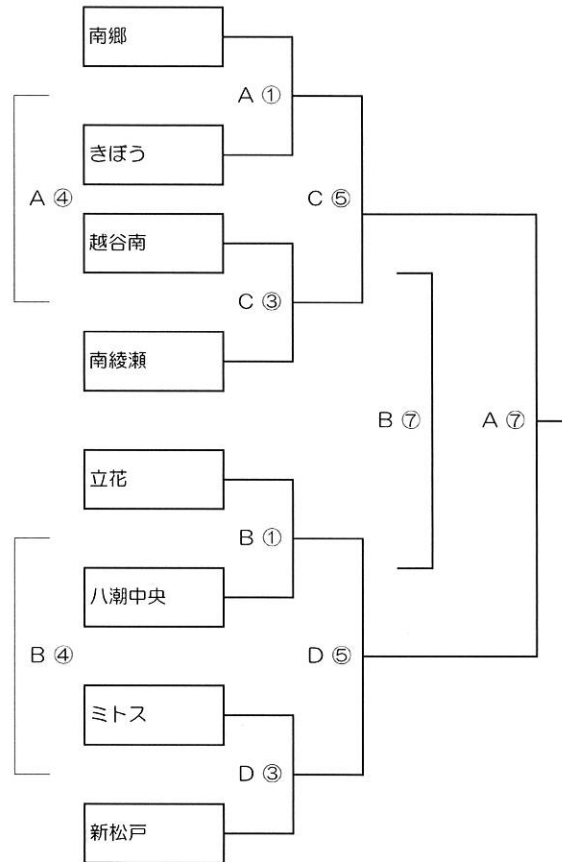

第31回 早稲田つつみカップサッカー大会 (トーナメント表)

決勝トーナメント

敢闘賞トーナメント

チャレンジトーナメント

☆試合会場 (コート) Aコート Bコート Cコート Dコート

☆試合開始時間 : ① 9:00 ② 9:45 ③ 10:30 ④ 11:15 ⑤ 12:00 ⑥ 12:45 ⑦ 13:30 ⑧ 14:15

☆表彰式及び閉会式 15:00

第31回 早稲田つつみカップサッカー大会 (日程表)

決勝・敢闘賞・チャレンジトーナメントスケジュール・審判担当表

		Aコート		Bコート		Cコート		Dコート	
No.	試合時間	対戦	審判 (主審/副審)	対戦	審判 (主審/副審)	対戦	審判 (主審/副審)	対戦	審判 (主審/副審)
①	9:00～9:35	南郷 - きぼう	A②	立花 - 八潮中央	B②	松戸旭 - 流山隼	C②	清和 - 武蔵野	D②
②	9:45～10:20	大相模 - 三郷	A③	越谷PC - 彦成	B③	両新田 - 松伏	C③	戸ヶ崎 - 千寿常東	D③
③	10:30～11:05	南流山 - つつみ	A①	北野 - 桜	B①	越谷南 - 南綾瀬	C①	ミトス - 新松戸	D①
④	11:15～11:50	A④	A⑤	B④	B⑤	C④	C⑤	D④	D⑤
⑤	12:00～12:35	A⑤	A⑥	B⑤	B⑥	C⑤	C⑥	D⑤	D⑥
⑥	12:45～13:20	A⑥	A⑦	B⑥	B⑦	C⑥	C④	D⑥	D④
⑦	13:30～14:05	<敢闘賞トーナメント> 1位決定戦	A⑧	<敢闘賞トーナメント> 3位決定戦	C⑧	<チャレンジトーナメント> 1位決定戦	A④	<チャレンジトーナメント> 3位決定戦	B④
⑧	14:15～14:50	<決勝トーナメント> 3位決定戦	本部			<決勝トーナメント> 決勝戦	本部		
	15:00～	表彰式 及び 閉会式							