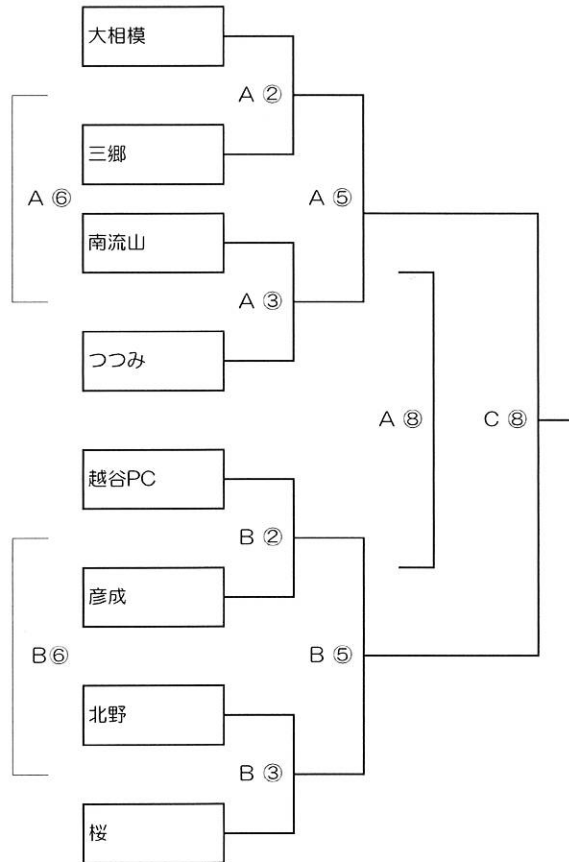

第31回 早稲田つつみカップサッカー大会 (トーナメント表)

決勝トーナメント

敢闘賞トーナメント

チャレンジトーナメント

☆試合会場 (コート) Aコート Bコート Cコート Dコート

☆試合開始時間 : ① 9:00 ② 9:45 ③ 10:30 ④ 11:15 ⑤ 12:00 ⑥ 12:45 ⑦ 13:30 ⑧ 14:15

☆表彰式及び閉会式 15:00

第31回 早稲田つつみカップサッカー大会 (日程表)

決勝・敢闘賞・チャレンジトーナメントスケジュール・審判担当表

		Aコート		Bコート		Cコート		Dコート	
No.	試合時間	対戦	審判 (主審/副審)	対戦	審判 (主審/副審)	対戦	審判 (主審/副審)	対戦	審判 (主審/副審)
①	9:00～9:35	南郷 - きぼう	A②	立花 - 八潮中央	B②	松戸旭 - 流山隼	C②	清和 - 武蔵野	D②
②	9:45～10:20	大相模 - 三郷	A③	越谷PC - 彦成	B③	両新田 - 松伏	C③	戸ヶ崎 - 千寿常東	D③
③	10:30～11:05	南流山 - つつみ	A①	北野 - 桜	B①	越谷南 - 南綾瀬	C①	ミトス - 新松戸	D①
④	11:15～11:50	A④	A⑤	B④	B⑤	C④	C⑤	D④	D⑤
⑤	12:00～12:35	A⑤	A⑥	B⑤	B⑥	C⑤	C⑥	D⑤	D⑥
⑥	12:45～13:20	A⑥	A⑦	B⑥	B⑦	C⑥	C④	D⑥	D④
⑦	13:30～14:05	<敢闘賞トーナメント> 1位決定戦	A⑧	<敢闘賞トーナメント> 3位決定戦	C⑧	<チャレンジトーナメント> 1位決定戦	A④	<チャレンジトーナメント> 3位決定戦	B④
⑧	14:15～14:50	<決勝トーナメント> 3位決定戦	本部			<決勝トーナメント> 決勝戦	本部		
	15:00～	表彰式 及び 閉会式							