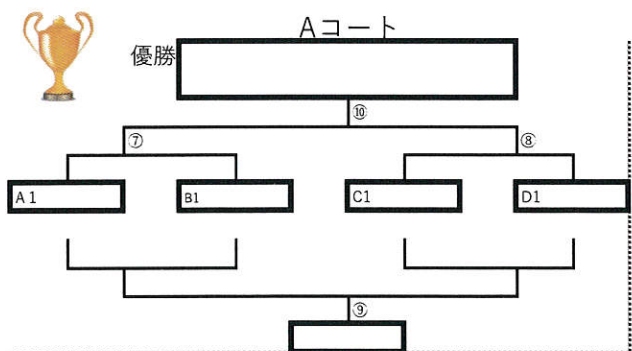

2017 9.3 翼CUP U-8

4チームリーグ 20分1本 順位決定戦13分ハーフ (HT2分) 8人制 交代自由

		Aコート		Bコート		Cコート		Dコート					
	8:05開会式												
①	8:20-8:40	マルバ	-	六本木	バディー	-	ブルトン	トリブ	-	VEARE	南葛	-	ラビット
②	8:45-9:05	Una	-	ストライダ	ブルチーニ	-	えどそら	デール	-	TD	エスプランコ	-	南郷
③	9:10-9:30	マルバ	-	Una	バディー	-	ブルチーニ	トリブ	-	デール	南葛	-	エスプランコ
④	9:35-9:55	六本木	-	ストライダ	ブルトン	-	えどそら	VEARE	-	TD	ラビット	-	南郷
⑤	10:00-10:20	マルバ	-	ストライダ	バディー	-	えどそら	トリブ	-	TD	南葛	-	南郷
⑥	10:25-10:45	六本木	-	Una	ブルトン	-	ブルチーニ	VEARE	-	デール	ラビット	-	エスプランコ
⑦	11:00-11:30	A1	-	B1	A2	-	B2	A3	-	B3	A4	-	B4
⑧	11:35-12:05	C1	-	D1	C2	-	D2	C3	-	D3	C4	-	D4
⑨	12:10-12:40	⑦負	-	⑧負	⑦負	-	⑧負	⑦負	-	⑧負	⑦負	-	⑧負
⑩	12:45-13:15	⑦勝	-	⑧勝	⑦勝	-	⑧勝	⑦勝	-	⑧勝	⑦勝	-	⑧勝
	13:30閉会式												

順位	Aコート	マルバ	スゴール六本木SC	UnaPrimaveraFC	ストライダキッズ	勝	負	分	得点	失点	得失	勝ち点
	マルバ	/										
	スゴール六本木SC	/										
	UnaPrimaveraFC	/										
	ストライダキッズ	/										

順位	Bコート	バディーSC	葛飾ブルトンSC	ブルチーニFC	えどそらFC	勝	負	分	得点	失点	得失	勝ち点
	バディーSC	/										
	葛飾ブルトンSC	/										
	ブルチーニFC	/										
	えどそらFC	/										

順位	Cコート	トリブレッタSC	FC.VEARE	デールさいたま	TD FC	勝	負	分	得点	失点	得失	勝ち点
	トリブレッタSC	/										
	FC.VEARE	/										
	デールさいたま	/										
	TD FC	/										

順位	Dコート	南葛SC	ラビットキッカーズ	FCエスプランコ	南郷FC	勝	負	分	得点	失点	得失	勝ち点
	南葛SC	/										
	ラビットキッカーズ	/										
	FCエスプランコ	/										
	南郷FC	/										

大会MVP賞

得点王

—
グラ