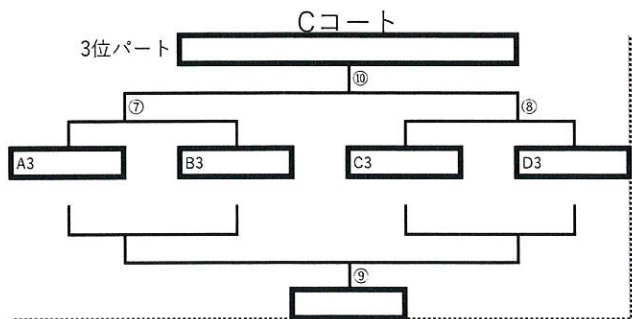

2017 9.3 翼CUP U-8

4チームリーグ 20分1本 順位決定戦13分ハーフ (HT2分) 8人制 交代自由

		Aコート		Bコート		Cコート		Dコート					
	8:05開会式												
①	8:20-8:40	マルバ	-	六本木	バディー	-	ブルトン	トリブ	-	VEARE	南葛	-	ラビット
②	8:45-9:05	Una	-	ストライダ	ブルチーニ	-	えどそら	デール	-	TD	エスプランコ	-	南郷
③	9:10-9:30	マルバ	-	Una	バディー	-	ブルチーニ	トリブ	-	デール	南葛	-	エスプランコ
④	9:35-9:55	六本木	-	ストライダ	ブルトン	-	えどそら	VEARE	-	TD	ラビット	-	南郷
⑤	10:00-10:20	マルバ	-	ストライダ	バディー	-	えどそら	トリブ	-	TD	南葛	-	南郷
⑥	10:25-10:45	六本木	-	Una	ブルトン	-	ブルチーニ	VEARE	-	デール	ラビット	-	エスプランコ
⑦	11:00-11:30	A1	-	B1	A2	-	B2	A3	-	B3	A4	-	B4
⑧	11:35-12:05	C1	-	D1	C2	-	D2	C3	-	D3	C4	-	D4
⑨	12:10-12:40	⑦負	-	⑧負	⑦負	-	⑧負	⑦負	-	⑧負	⑦負	-	⑧負
⑩	12:45-13:15	⑦勝	-	⑧勝	⑦勝	-	⑧勝	⑦勝	-	⑧勝	⑦勝	-	⑧勝
	13:30閉会式												

順位	Aコート	マルバ	スゴール六本木SC	UnaPrimaveraFC	ストライダキッズ	勝	負	分	得点	失点	得失	勝ち点
	マルバ	/										
	スゴール六本木SC	/										
	UnaPrimaveraFC	/										
	ストライダキッズ	/										

順位	Bコート	バディーSC	葛飾ブルトンSC	ブルチーニFC	えどそらFC	勝	負	分	得点	失点	得失	勝ち点
	バディーSC	/										
	葛飾ブルトンSC	/										
	ブルチーニFC	/										
	えどそらFC	/										

順位	Cコート	トリブレッタSC	FC.VEARE	デールさいたま	TD FC	勝	負	分	得点	失点	得失	勝ち点
	トリブレッタSC	/										
	FC.VEARE	/										
	デールさいたま	/										
	TD FC	/										

順位	Dコート	南葛SC	ラビットキッカーズ	FCエスプランコ	南郷FC	勝	負	分	得点	失点	得失	勝ち点
	南葛SC	/										
	ラビットキッカーズ	/										
	FCエスプランコ	/										
	南郷FC	/										

大会MVP賞

得点王

—
グラ