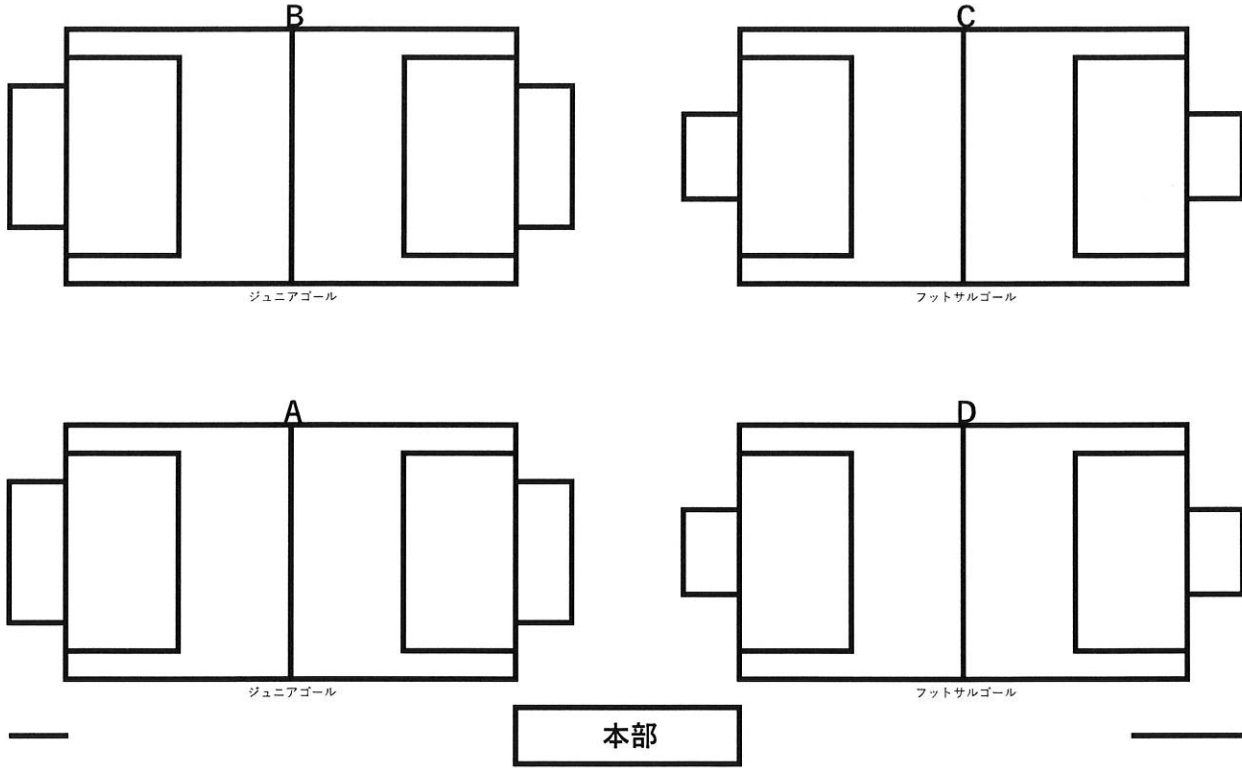

大会MVP賞

得点王

—
グラ

グラウンド案内図

グラウンド 出入り口
← 駐車場

グラウンド 出入り口
クラブハウス →

理科大学