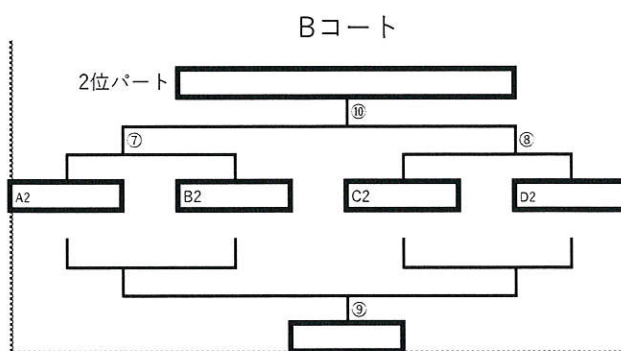

2017 9.3 翼CUP U-8

4チームリーグ 20分1本 順位決定戦13分ハーフ (HT2分) 8人制 交代自由

		Aコート		Bコート		Cコート		Dコート					
	8:05開会式												
①	8:20-8:40	マルバ	-	六本木	バディー	-	ブルトン	トリブ	-	VEARE	南葛	-	ラビット
②	8:45-9:05	Una	-	ストライダ	ブルチーニ	-	えどそら	デール	-	TD	エスプランコ	-	南郷
③	9:10-9:30	マルバ	-	Una	バディー	-	ブルチーニ	トリブ	-	デール	南葛	-	エスプランコ
④	9:35-9:55	六本木	-	ストライダ	ブルトン	-	えどそら	VEARE	-	TD	ラビット	-	南郷
⑤	10:00-10:20	マルバ	-	ストライダ	バディー	-	えどそら	トリブ	-	TD	南葛	-	南郷
⑥	10:25-10:45	六本木	-	Una	ブルトン	-	ブルチーニ	VEARE	-	デール	ラビット	-	エスプランコ
⑦	11:00-11:30	A1	-	B1	A2	-	B2	A3	-	B3	A4	-	B4
⑧	11:35-12:05	C1	-	D1	C2	-	D2	C3	-	D3	C4	-	D4
⑨	12:10-12:40	⑦負	-	⑧負	⑦負	-	⑧負	⑦負	-	⑧負	⑦負	-	⑧負
⑩	12:45-13:15	⑦勝	-	⑧勝	⑦勝	-	⑧勝	⑦勝	-	⑧勝	⑦勝	-	⑧勝
	13:30閉会式												

順位	Aコート	マルバ	スゴール六本木SC	UnaPrimaveraFC	ストライダキッズ	勝	負	分	得点	失点	得失	勝ち点
	マルバ	/										
	スゴール六本木SC	/										
	UnaPrimaveraFC	/										
	ストライダキッズ	/										

順位	Bコート	バディーSC	葛飾ブルトンSC	ブルチーニFC	えどそらFC	勝	負	分	得点	失点	得失	勝ち点
	バディーSC	/										
	葛飾ブルトンSC	/										
	ブルチーニFC	/										
	えどそらFC	/										

順位	Cコート	トリブレッタSC	FC.VEARE	デールさいたま	TD FC	勝	負	分	得点	失点	得失	勝ち点
	トリブレッタSC	/										
	FC.VEARE	/										
	デールさいたま	/										
	TD FC	/										

順位	Dコート	南葛SC	ラビットキッカーズ	FCエスプランコ	南郷FC	勝	負	分	得点	失点	得失	勝ち点
	南葛SC	/										
	ラビットキッカーズ	/										
	FCエスプランコ	/										
	南郷FC	/										

大会MVP賞

得点王

—
グラ