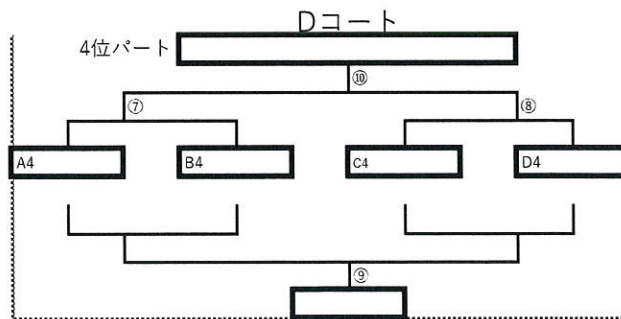

2017 9.3 翼CUP U-8

4チームリーグ 20分1本 順位決定戦13分ハーフ (HT2分) 8人制 交代自由

		Aコート		Bコート		Cコート		Dコート					
	8:05開会式												
①	8:20-8:40	マルバ	-	六本木	バディー	-	ブルトン	トリブ	-	VEARE	南葛	-	ラビット
②	8:45-9:05	Una	-	ストライダ	ブルチーニ	-	えどそら	デール	-	TD	エスプランコ	-	南郷
③	9:10-9:30	マルバ	-	Una	バディー	-	ブルチーニ	トリブ	-	デール	南葛	-	エスプランコ
④	9:35-9:55	六本木	-	ストライダ	ブルトン	-	えどそら	VEARE	-	TD	ラビット	-	南郷
⑤	10:00-10:20	マルバ	-	ストライダ	バディー	-	えどそら	トリブ	-	TD	南葛	-	南郷
⑥	10:25-10:45	六本木	-	Una	ブルトン	-	ブルチーニ	VEARE	-	デール	ラビット	-	エスプランコ
⑦	11:00-11:30	A1	-	B1	A2	-	B2	A3	-	B3	A4	-	B4
⑧	11:35-12:05	C1	-	D1	C2	-	D2	C3	-	D3	C4	-	D4
⑨	12:10-12:40	⑦負	-	⑧負	⑦負	-	⑧負	⑦負	-	⑧負	⑦負	-	⑧負
⑩	12:45-13:15	⑦勝	-	⑧勝	⑦勝	-	⑧勝	⑦勝	-	⑧勝	⑦勝	-	⑧勝
	13:30閉会式												

順位	Aコート	マルバ	スゴール六本木SC	UnaPrimaveraFC	ストライダキッズ	勝	負	分	得点	失点	得失	勝ち点
	マルバ	/										
	スゴール六本木SC	/										
	UnaPrimaveraFC	/										
	ストライダキッズ	/										

順位	Bコート	バディーSC	葛飾ブルトンSC	ブルチーニFC	えどそらFC	勝	負	分	得点	失点	得失	勝ち点
	バディーSC	/										
	葛飾ブルトンSC	/										
	ブルチーニFC	/										
	えどそらFC	/										

順位	Cコート	トリブレッタSC	FC.VEARE	デールさいたま	TD FC	勝	負	分	得点	失点	得失	勝ち点
	トリブレッタSC	/										
	FC.VEARE	/										
	デールさいたま	/										
	TD FC	/										

順位	Dコート	南葛SC	ラビットキッカーズ	FCエスプランコ	南郷FC	勝	負	分	得点	失点	得失	勝ち点
	南葛SC	/										
	ラビットキッカーズ	/										
	FCエスプランコ	/										
	南郷FC	/										

大会MVP賞

得点王

—
グラ