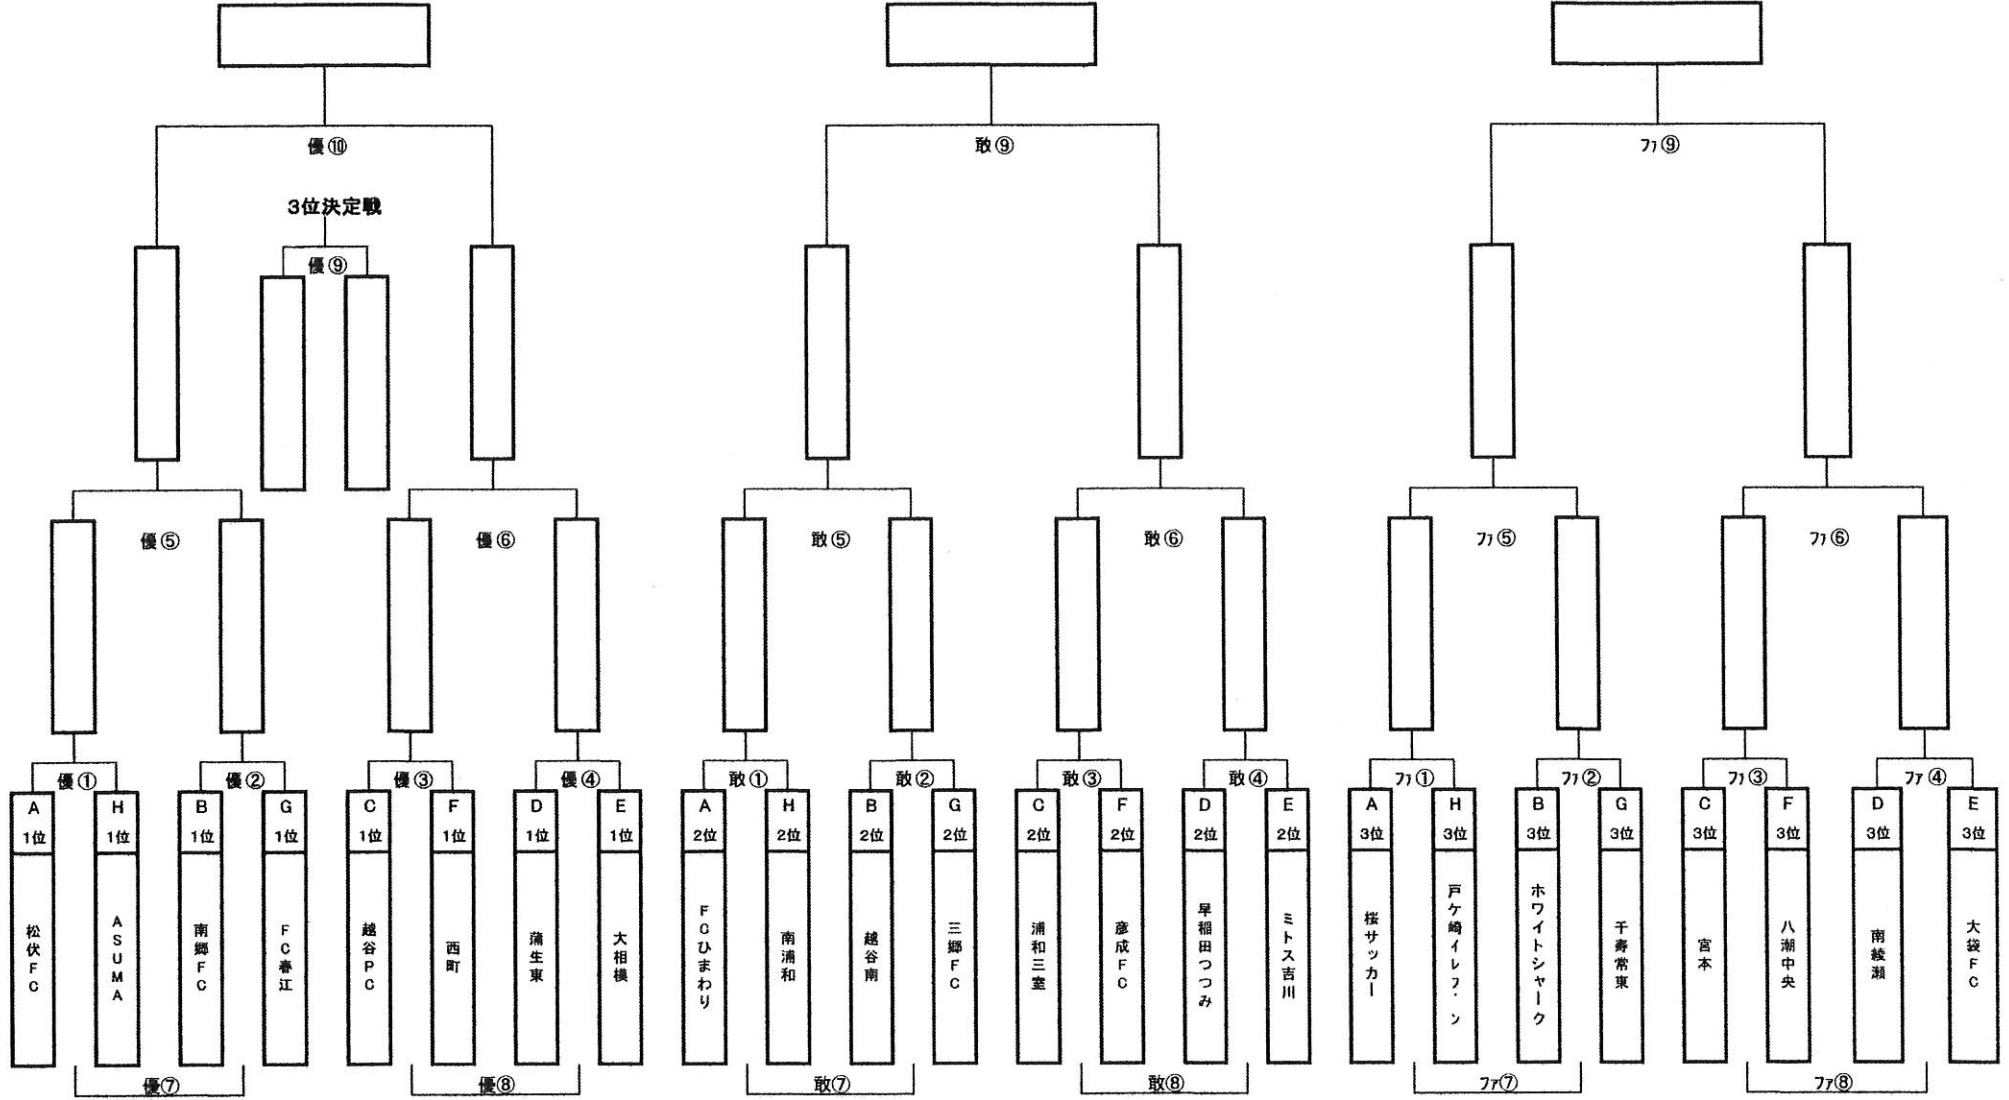

埼玉県スポーツ少年団地域交流促進事業

第35回 三郷市スポーツ少年団近隣市町少年サッカー大会予選リーグ対戦結果表

Aフロック	FCひまわり	桜サッカー	松伏	勝ち点	得失点	総得点	順位
FCひまわり		2-0	1-1	4	+2	3	2
桜サッカー	0-2		0-2	0	-4	0	3
松伏	1-1	2-0		4	+2	3	1

Bフロック	ホウイトシャーク	南郷FC	越谷南	勝ち点	得失点	総得点	順位
ホウイトシャーク		0-1	0-2	0	-3	0	3
南郷FC	1-0		4-1	6	+4	5	2
越谷南	2-0	1-4		3	-1	3	1

Cフロック	宮本FC	浦和三室	越谷PC	勝ち点	得失点	総得点	順位
宮本FC		0-7	0-3	0	-10	0	3
浦和三室	7-0		1-6	3	+2	8	2
越谷PC	3-0	6-1		6	+8	9	1

Dフロック	南総瀬	早稲田つみFC	FC籍生東	勝ち点	得失点	総得点	順位
南総瀬		1-3	0-1	0	-3	1	3
早稲田つみFC	3-1		0-3	3	-1	3	2
FC籍生東	1-0	3-0		6	+4	4	1

Eフロック	ミトス吉川	大袋FC	大相模	勝ち点	得失点	総得点	順位
ミトス吉川		2-0	0-1	3	+1	2	2
大袋FC	0-2		1-4	0	-5	1	3
大相模	1-0	4-1		6	+4	5	1

Fフロック	西町FC	彦成FC	八潮中央	勝ち点	得失点	総得点	順位
西町FC		8-0	2-0	6	+10	10	1
彦成FC	0-8		5-2	3	-5	5	2
八潮中央	0-2	2-5		0	-5	2	3

Gフロック	千寿常東	三郷FC	FC春江	勝ち点	得失点	総得点	順位
千寿常東		0-2	1-8	0	-9	1	3
三郷FC	2-0		0-3	3	-1	2	2
FC春江	8-1	3-0		6	+10	11	1

Hフロック	南浦和	戸ヶ崎レジー	ASUMA	勝ち点	得失点	総得点	順位
南浦和		3-0	1-2	3	+2	4	2
戸ヶ崎レジー	0-3		0-0	1	-3	0	3
ASUMA	2-1	0-0		4	+1	2	1

各フロック1位チームが決勝トーナメント戦/2位チームが敢闘賞/3位チームがフェアプレー賞/チヤント戦へそれぞれ進出します。

埼玉県スポーツ少年団地域交流促進事業第35回三郷市スポーツ少年団近隣市町少年サッカー大会各トーナメント戦

優勝決定戦

敢闘賞決定戦

ファイト賞決定戦