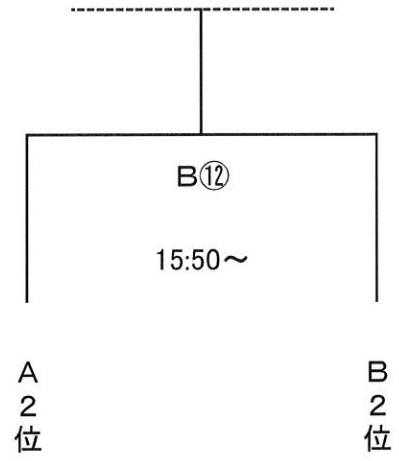

決勝戦

3位決定戦

敢闘賞決定戦

4位チームフレンドリー