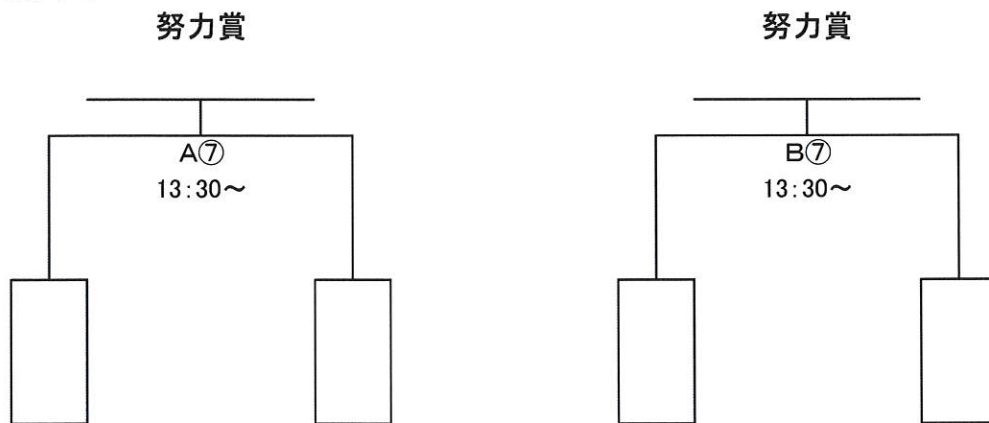

16:20～

閉会式

◆1位パート

◆2位パート

◆3位パート

予選リーグ戦組合せ

Aブロック

	松伏FC	庄和ファイターズ	越谷PC	得点	失点	得失	勝点	順位
松伏FC								
庄和ファイターズ								
越谷PC								