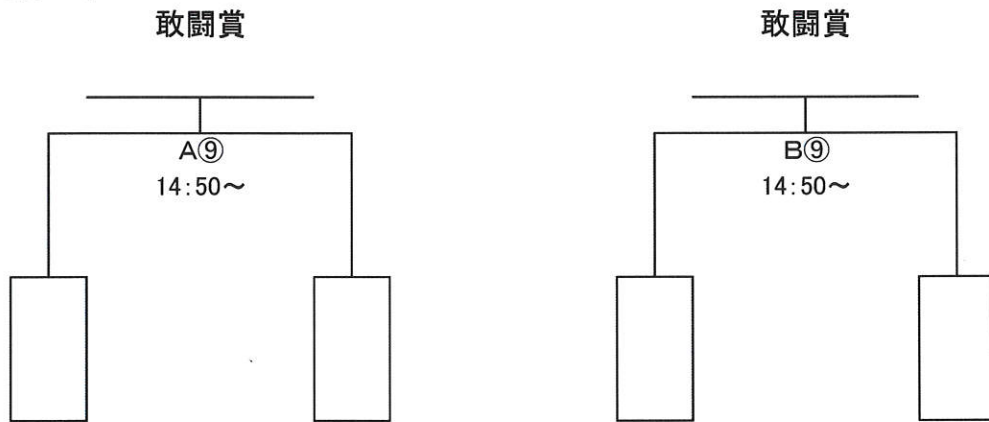

16:20～

閉会式

◆1位パート

◆2位パート

◆3位パート

予選リーグ戦組合せ

Aブロック

	松伏FC	庄和ファイターズ	越谷PC	得点	失点	得失	勝点	順位
松伏FC								
庄和ファイターズ								
越谷PC								