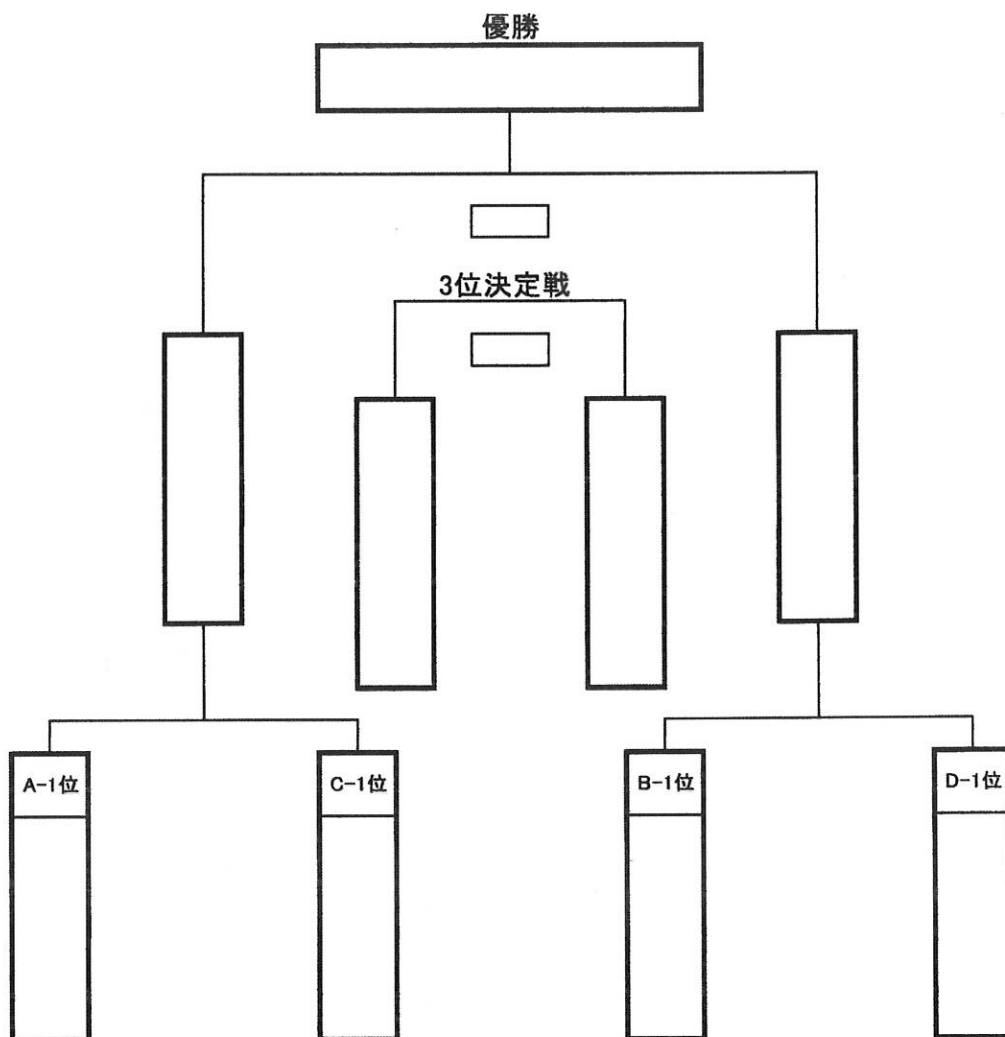

第16回 マクドナルドサッカー大会 決勝トーナメント

諸事情により審判の重複が予想されます。皆様方の積極的なご協力をお願い申し上げます。