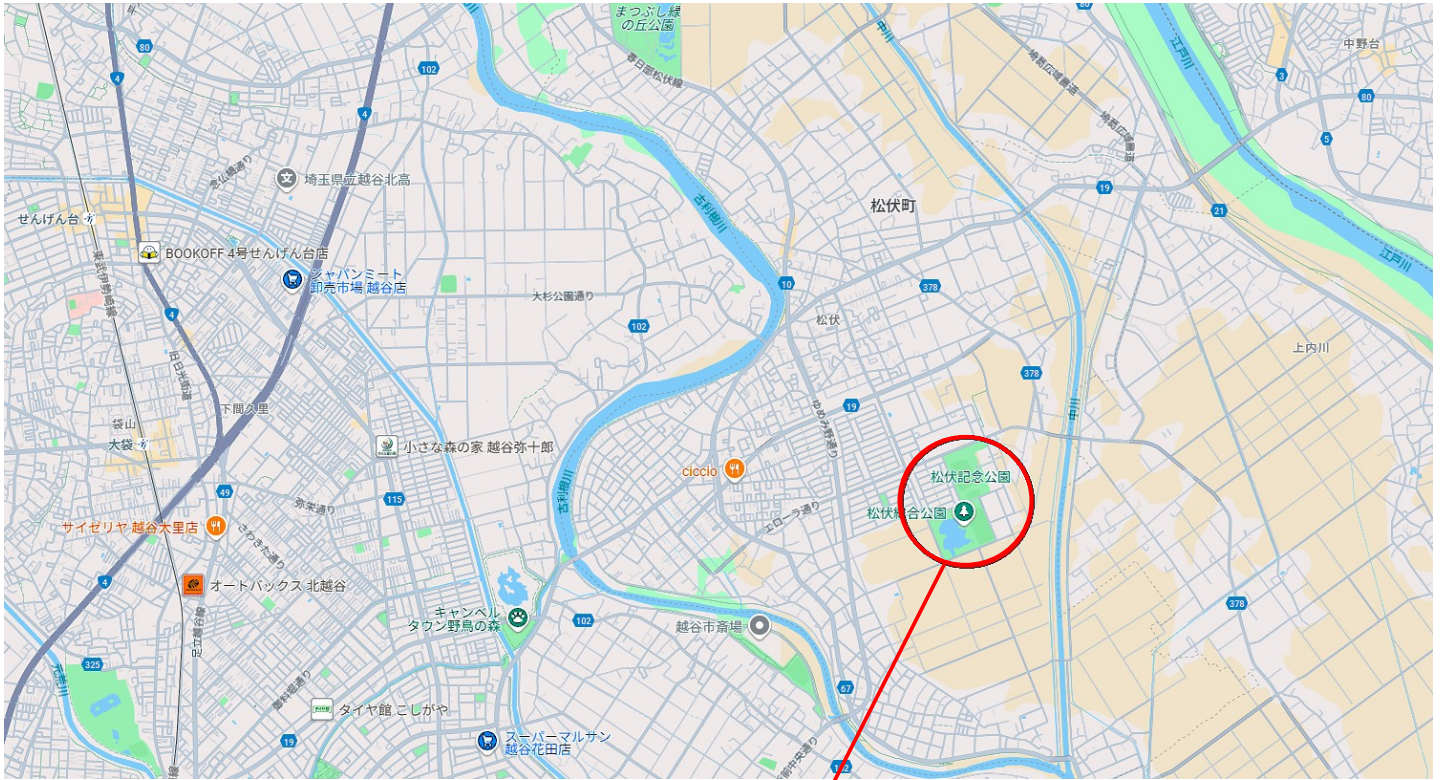

## 【決勝トーナメント（1位パート）】

## 【努力トーナメント（2位パート）】

## 【ファイトトーナメント（3位パート）】

# 《会場案内図》

会場名：松伏総合記念公園

住所：松伏町ゆめみ野東4丁目1番地