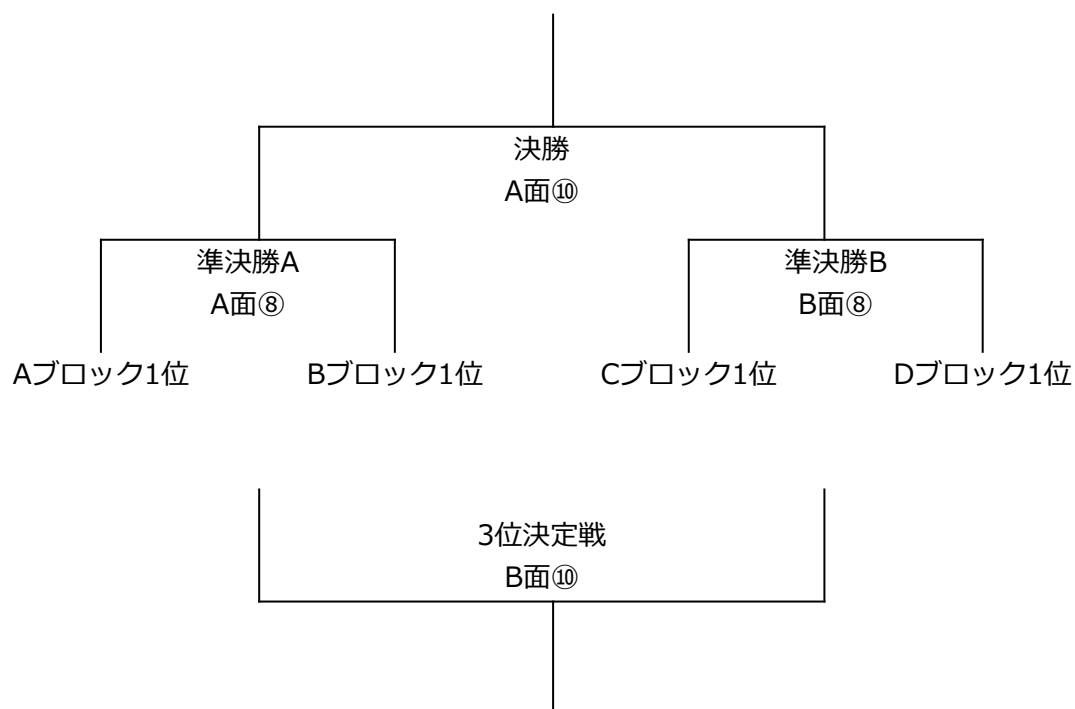

《決勝トーナメント及び順位別トーナメント表》

【決勝トーナメント（1位パート）】