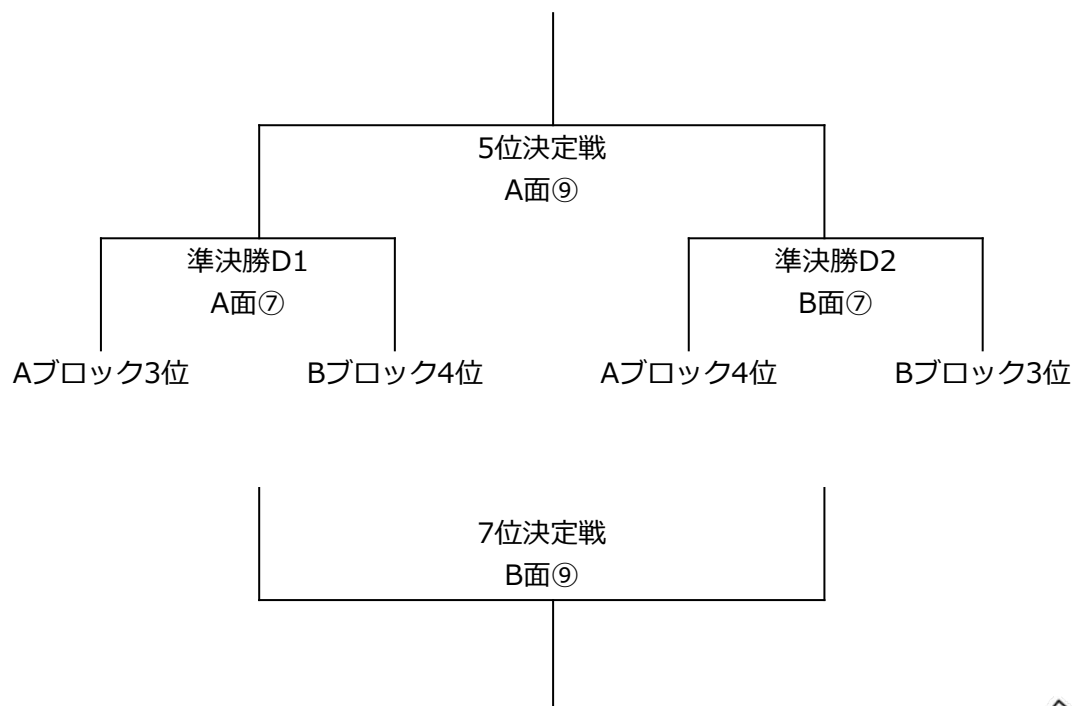

15:30～ 閉会式

審判の主審・副審は、当該チームの協議にて決定して下さい。

《決勝トーナメント表》

【1~4位決定トーナメント】

【5~8位決定トーナメント】

《会場案内図》

会場名：松伏総合記念公園

住所：松伏町ゆめみ野東4丁目1番地