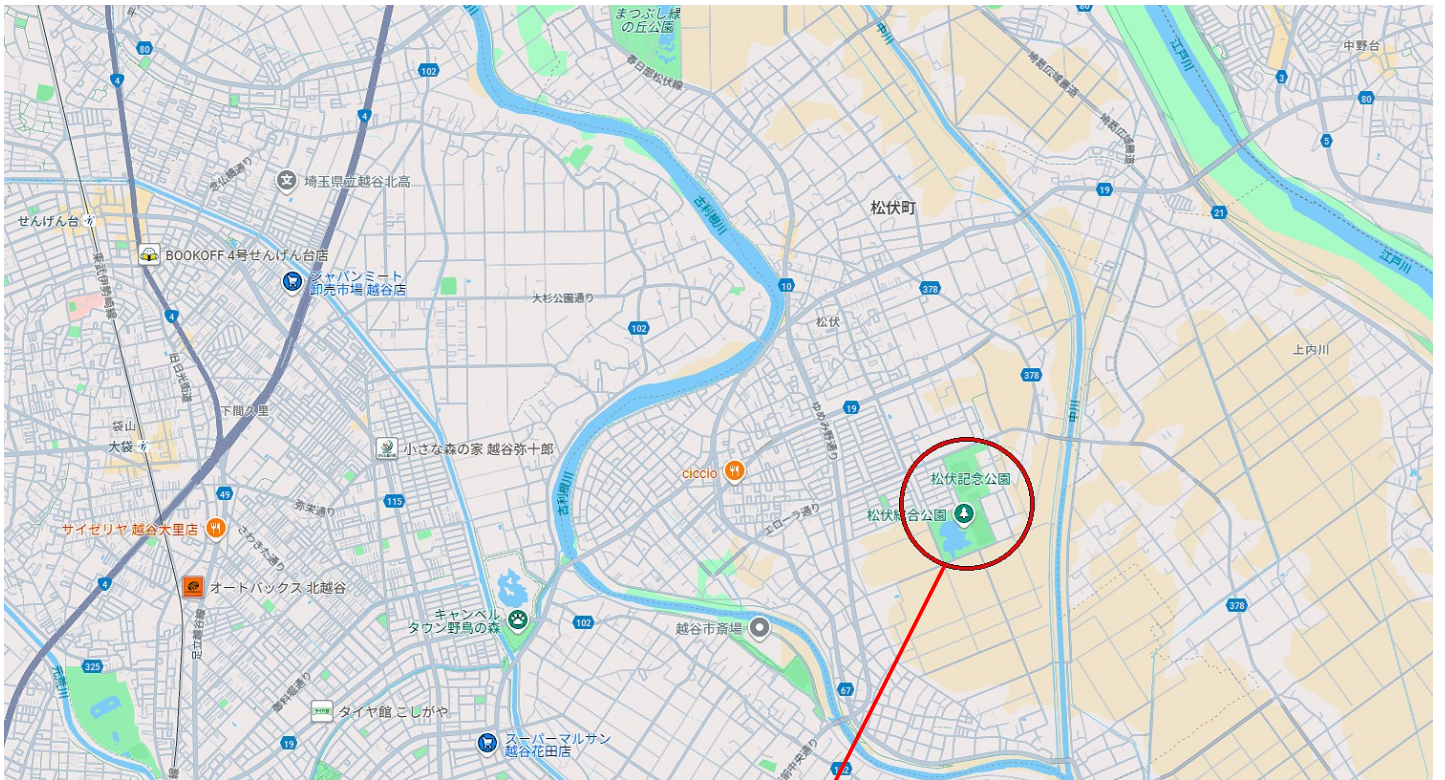

15:30～ 閉会式

審判の主審・副審は、当該チームの協議にて決定して下さい。

《決勝トーナメント表》

【1~4位決定トーナメント】

【5~8位決定トーナメント】

《会場案内図》

会場名：松伏総合記念公園

住所：松伏町ゆめみ野東4丁目1番地

【駐車場に関するお願い】

駐車場は左図に記載されたP1～P2の2カ所になります。

■ 駐車スペース

P1 大会会場前

P2 砂利エリア

先着順でP1から順にご案内します。
今回、サッカー専用ではなく他団体及び公園利用者も使用しますので譲り合いと出来る限り少ない台数でお越し下さい

皆様のご理解とご協力の程、宜しく
お願い申し上げます。

駐車場でのトラブルにつきましては
一切責任を負いません。

【駐車禁止エリア】

- ・グランド周辺の公道
- ・工業団地内
- ・住宅地の路上
- ・中央公民館前
- ・B&G海洋センター前
- ・左図地図に記した駐車禁止箇所