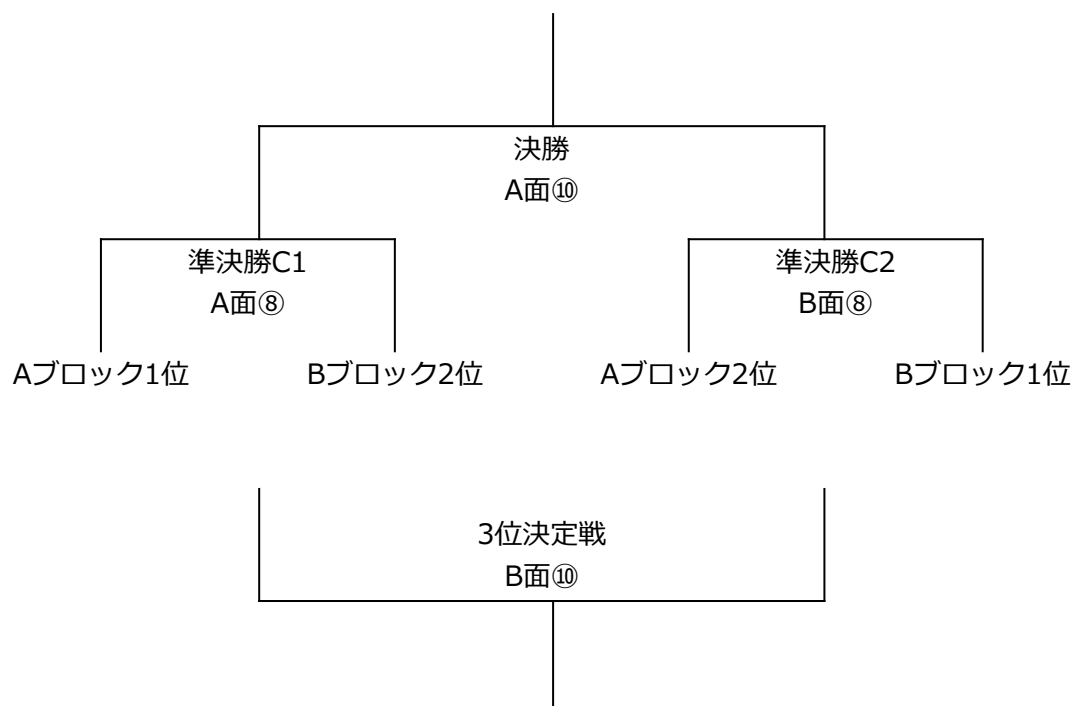

B面

No.	試合開始時間		対戦相手			審判
①	08:30	予選Aブロック	南綾瀬	—	レジスタ	当該
②	09:10	予選Bブロック	LIEN	—	梅郷	当該
③	09:50	予選Aブロック	NEOS	—	レジスタ	当該
④	10:30	予選Bブロック	ソルダード	—	梅郷	当該
⑤	11:10	予選Aブロック	NEOS	—	南綾瀬	当該
⑥	11:50	予選Bブロック	ソルダード	—	LIEN	当該
インターバル						
⑦	12:50	準決勝D2	Aブロック4位	—	Bブロック3位	当該
⑧	13:30	準決勝C2	Aブロック2位	—	Bブロック1位	当該
⑨	14:10	7位決定戦	準決勝D1敗者	—	準決勝D2敗者	当該
⑩	14:50	3位決定戦	準決勝C1敗者	—	準決勝C2敗者	当該

15:30～ 閉会式

審判の主審・副審は、当該チームの協議にて決定して下さい。

《決勝トーナメント表》

【1~4位決定トーナメント】

【5~8位決定トーナメント】

《会場案内図》

会場名：松伏総合記念公園

住所：松伏町ゆめみ野東4丁目1番地