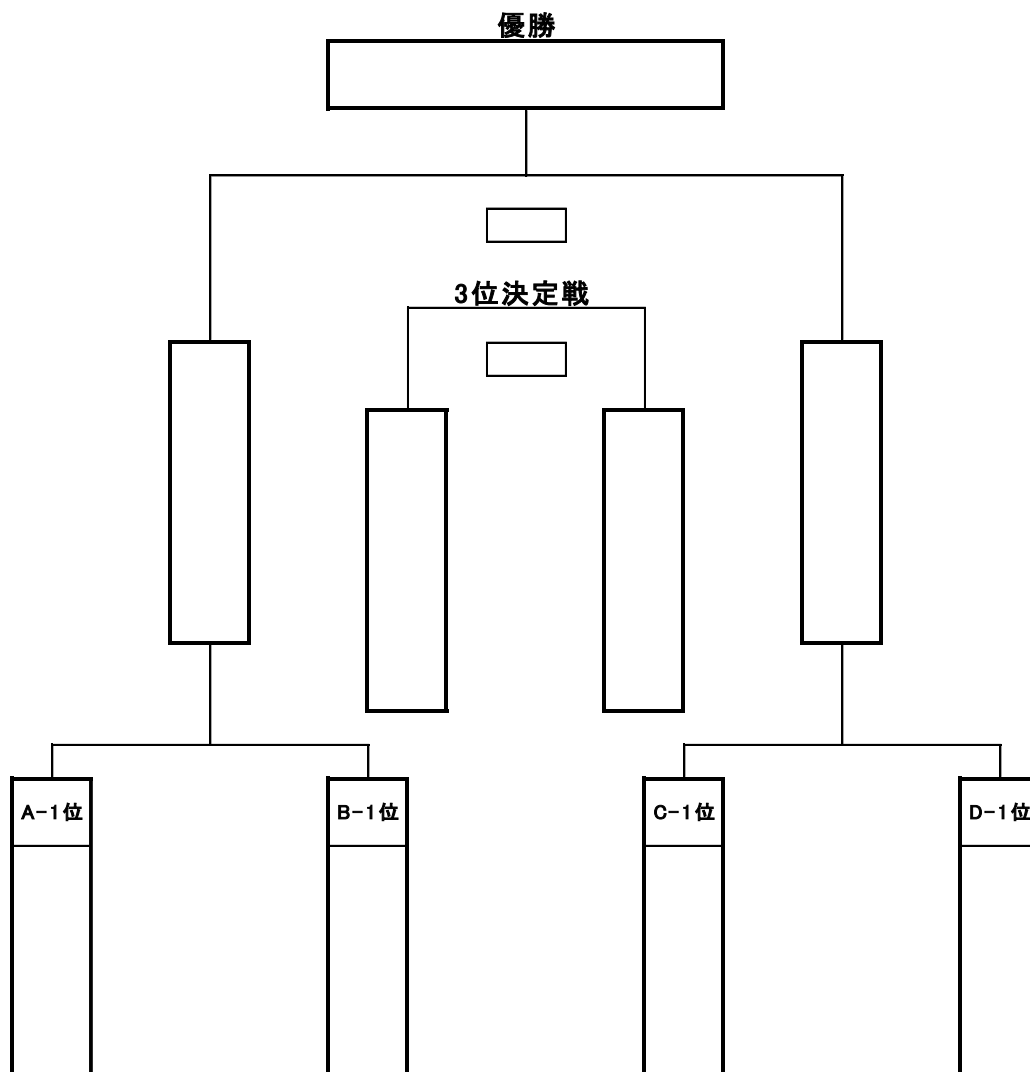

第18回 マクドナルドサッカー大会
決勝トーナメント

諸事情により審判の重複が予想されます。皆様方の積極的なご協力をお願い申し上げます。