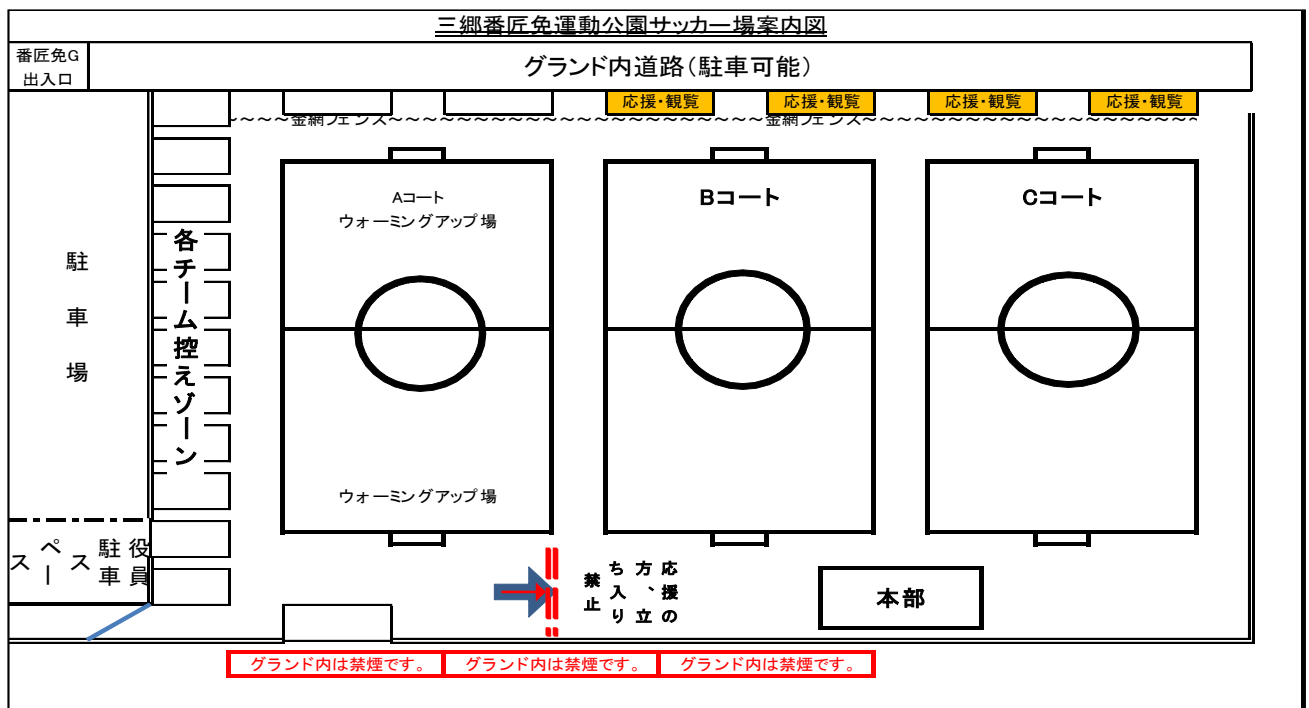

第 18 回 マクドナルド杯サッカー大会 参加チーム

	チーム名	所在地
①	桜サッカースポーツ少年団	三郷市
②	南郷FCスポーツ少年団	三郷市
③	三郷FC・jrスポーツ少年団	三郷市
④	戸ヶ崎イレブンスポーツ少年団	三郷市
⑤	早稲田つつみ FC スポーツ少年団	三郷市
⑥	立花キッカーズスポーツ少年団	三郷市
⑦	ミトス吉川スポーツ少年団	吉川市
⑧	吉川武蔵野サッカースポーツ少年団	吉川市
⑨	三輪野江ヴィクトリーズスポーツ少年団	吉川市
⑩	松伏 FC スポーツ少年団	松伏町
⑪	三郷スポーツクラブアスリート	三郷市
⑫	千寿常東小学校 FC	東京都足立区

各チーム最小台数にてお越しください(4・5台)