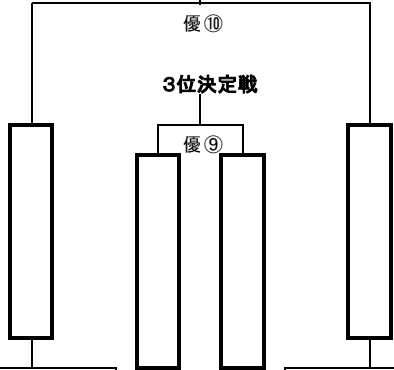

注: 第一試合の審判担当チームは忘れがちです注意してください。\* 主審・副審は各チームで打ち合わせて決めてください

第40回三郷市スポーツ少年団近隣市町少年サッカー大会各トーナメント戦

優勝決定戦

優勝

準優勝

優⑩

3位決定戦

優⑨