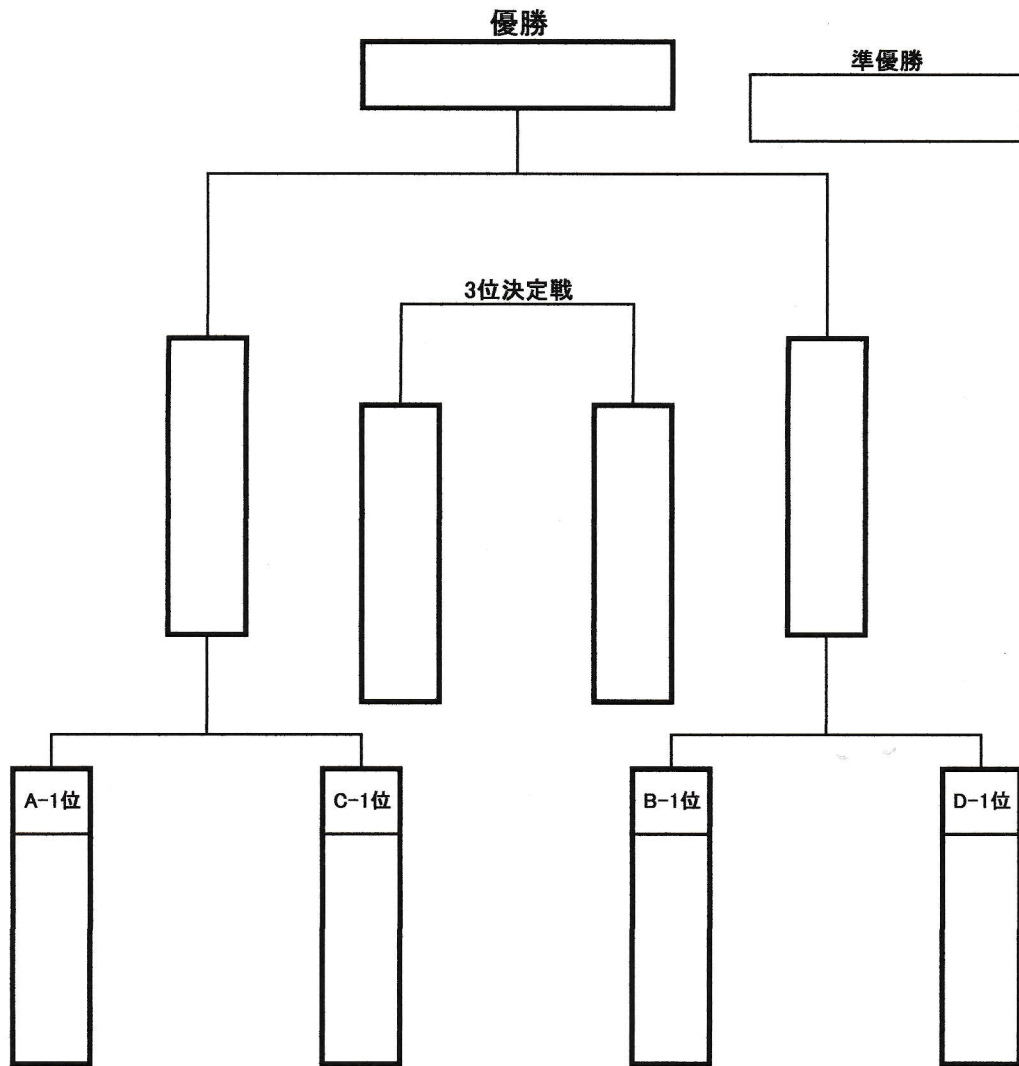

第19回 マクドナルドサッカー大会 決勝トーナメント

諸事情により審判の重複が予想されます。皆様方の積極的なご協力をお願い申し上げます。