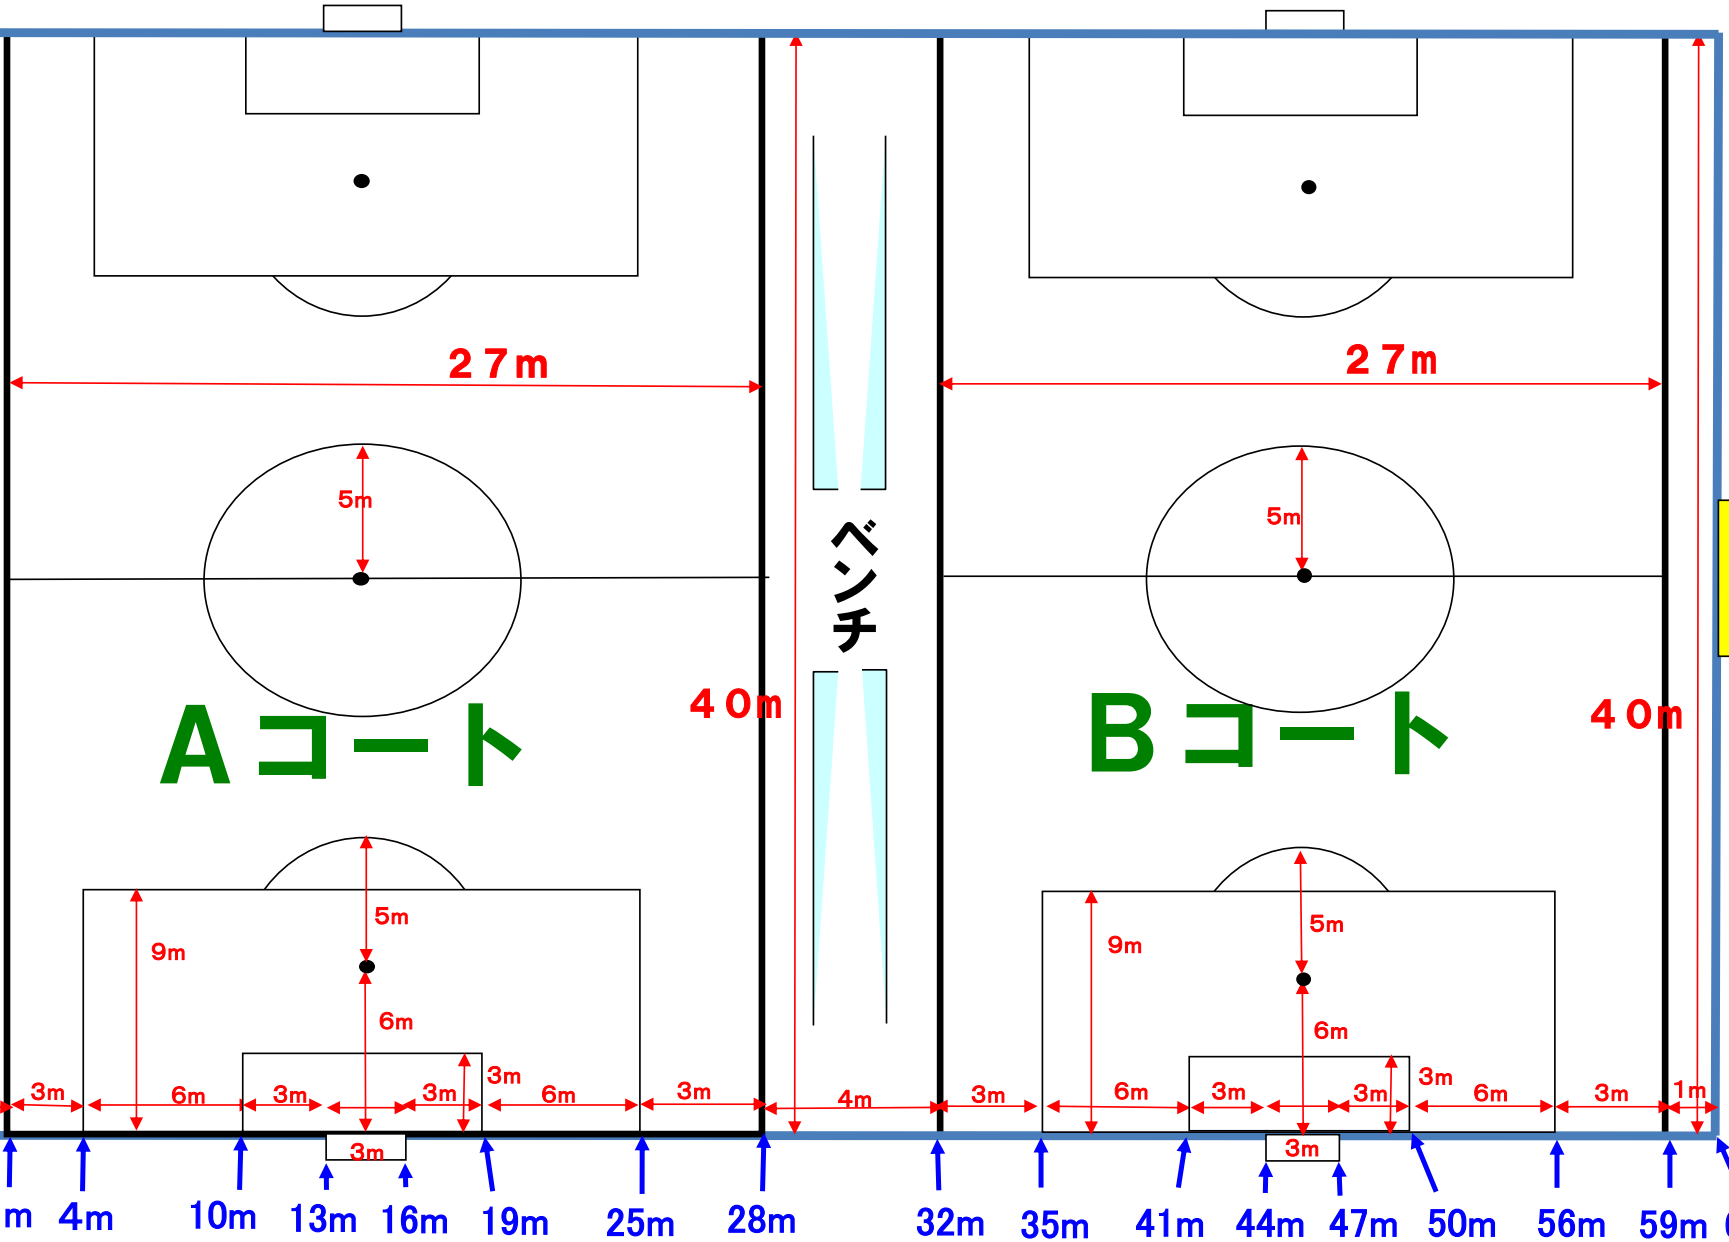

Bコート

ベンチ

こちらの  
コーナー

1m 4m 10m 13m 16m 19m 25m 28m 32m 35m 41m 44m 47m 50m 56m 59m 60m

大会本部

朝礼台

校舎側

新浜小学校 会場案内図