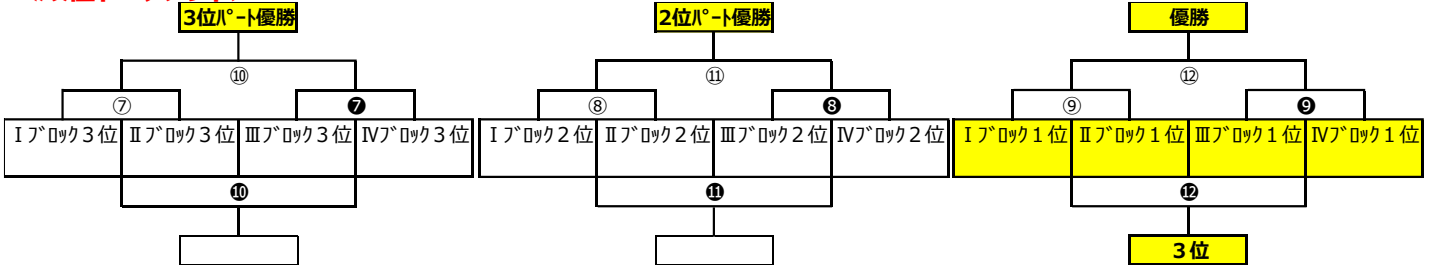

<対戦表>

<予選ブロック>

A コ ー ト	Iブロック	南市川JFCブルー	新浜FC	FC北野	勝点	得点	失点	得失点差	順位
	南市川JFCブルー		①	③					
	新浜FC			⑤					
	FC北野								
A コ ー ト	IIブロック	行徳SC	カナデル塩浜SC	南郷FC	勝点	得点	失点	得失点差	順位
	行徳SC		②	④					
	カナデル塩浜SC			⑥					
	南郷FC								

B コ ー ト	IIIブロック	南行徳FC	南市川JFCオレンジ	中央レッドスターズ	勝点	得点	失点	得失点差	順位
	南行徳FC		①	③					
	南市川JFCオレンジ			⑤					
	中央レッドスターズ								
B コ ー ト	IVブロック	FC.Lazo市川	妙典キッカーズ	スターキッカーズ	勝点	得点	失点	得失点差	順位
	FC.Lazo市川		②	④					
	妙典キッカーズ			⑥					
	スターキッカーズ								

<順位トーナメント>

<試合スケジュール・審判割当て>

Aコート		試合時間(10-5-10)					
対戦	時間	主審	副審				
① 南市川JFCブルー	新浜FC	9:00	9:25	行徳SC	カナデル塩浜SC	予選リーグ	
② 行徳SC	カナデル塩浜SC	9:30	9:55	南市川JFCブルー	新浜FC		
③ FC北野	南市川JFCブルー	10:00	10:25	カナデル塩浜SC	南郷FC		
④ 南郷FC	行徳SC	10:30	10:55	FC北野	南市川JFCブルー		
⑤ 新浜FC	FC北野	11:00	11:25	南郷FC	行徳SC		
⑥ カナデル塩浜SC	南郷FC	11:30	11:55	新浜FC	FC北野		
(10分休憩)							
⑦ Iブロック3位	IIブロック3位	12:05	12:30	Iブロック1位	IIブロック1位	順位トーナメント	
⑧ Iブロック2位	IIブロック2位	12:35	13:00	Iブロック3位	IIブロック3位		
⑨ Iブロック1位	IIブロック1位	13:05	13:30	Iブロック2位	IIブロック2位		
⑩ ⑦の勝者	⑦の勝者	13:35	14:00	Iブロック1位	IIブロック1位		【3位パート決勝戦】
⑪ ⑧の勝者	⑧の勝者	14:05	14:30	Iブロック3位	IIブロック3位		【2位パート決勝戦】
⑫ ⑨の勝者	⑨の勝者	14:35	15:00	Iブロック2位	IIブロック2位		【1位パート決勝戦】

Bコート		試合時間(10-5-10)					
対戦	時間	主審	副審				
① 南行徳FC	南市川JFCオレンジ	9:00	9:25	妙典キッカーズ	FC.Lazo市川	予選リーグ	
② 妙典キッカーズ	FC.Lazo市川	9:30	9:55	南行徳FC	南市川JFCオレンジ		
③ 中央レッドスターズ	南行徳FC	10:00	10:25	スターキッカーズ	妙典キッカーズ		
④ FC.Lazo市川	スターキッカーズ	10:30	10:55	中央レッドスターズ	南行徳FC		
⑤ 南市川JFCオレンジ	中央レッドスターズ	11:00	11:25	FC.Lazo市川	スターキッカーズ		
⑥ スターキッカーズ	妙典キッカーズ	11:30	11:55	南市川JFCオレンジ	中央レッドスターズ		
(10分休憩)							
⑦ IIIブロック3位	IVブロック3位	12:05	12:30	IIIブロック1位	IVブロック1位	順位トーナメント	
⑧ IIIブロック2位	IVブロック2位	12:35	13:00	IIIブロック3位	IVブロック3位		
⑨ IIIブロック1位	IVブロック1位	13:05	13:30	IIIブロック2位	IVブロック2位		
⑩ ⑦の敗者	⑦の敗者	13:35	14:00	IIIブロック1位	IVブロック1位		【3位パート3位決定戦】
⑪ ⑧の敗者	⑧の敗者	14:05	14:30	IIIブロック3位	IVブロック3位		【2位パート3位決定戦】
⑫ ⑨の敗者	⑨の敗者	14:35	15:00	IIIブロック2位	IVブロック2位		【1位パート3位決定戦】

閉会式(全チーム参加)

15:10 スタート

※閉会式までに、別紙の「優秀選手賞選出書」のご提出をお願いします。