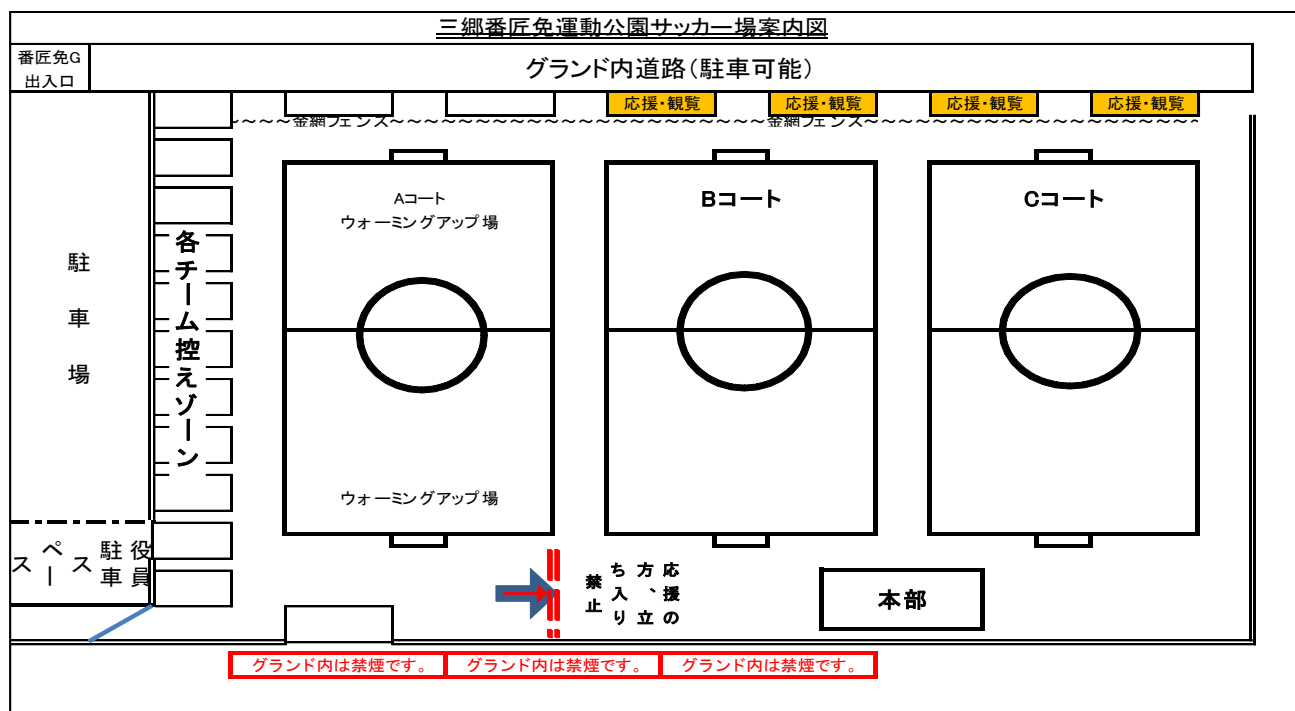

第21回 マクドナルド杯サッカー大会 参加チーム

	チーム名	所在地
	桜サッカースポーツ少年団	三郷市
	南郷 FC スポーツ少年団	三郷市
	三郷 FCjr スポーツ少年団	三郷市
	早稲田つつみ FC スポーツ少年団	三郷市
	戸ヶ崎イレブンスポーツ少年団	三郷市
	ミス吉川スポーツ少年団	吉川市
	FC ブラックジャガースポーツ少年団	吉川市
	吉川武蔵野サッカースポーツ少年団	吉川市
	松伏 FC スポーツ少年団	松伏町
	FC 蒲生東スポーツ少年団	越谷市
	彦成フットボールクラブ	三郷市
	幸田ジュニア FC	葛飾区

各チーム最小台数にてお越しください(4・5台)/試合中でも移動放送をいたします。