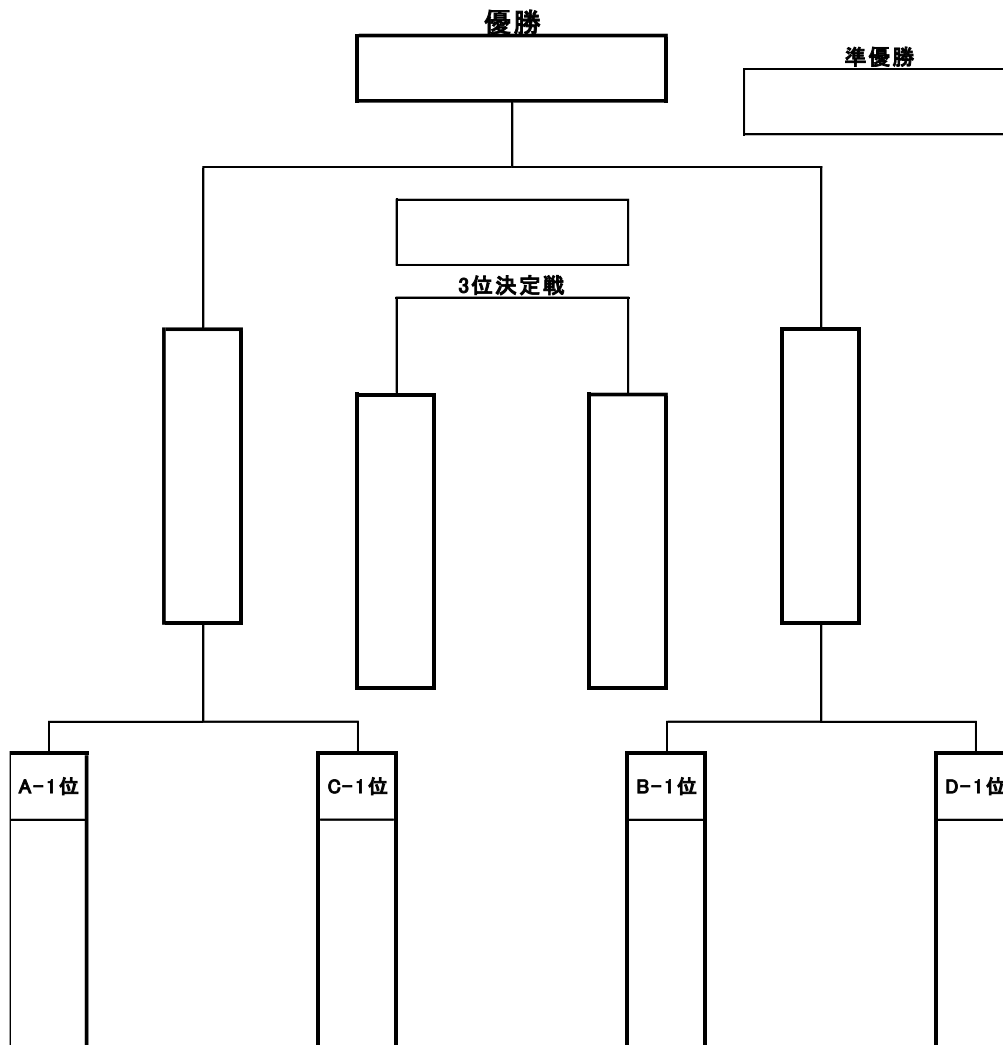

第21回 マクドナルドサッカー大会 決勝トーナメント

諸事情により審判の重複が予想されます。皆様方の積極的なご協力をお願い申し上げます。